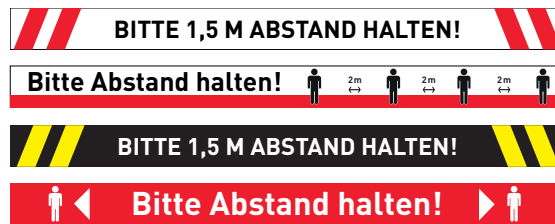

Sichere Kundennähe

Bodenaufkleber

Runde und Sechseckige Bodenaufkleber inkl. Bodenlaminat

Größe	Material	Best.-Nr.	Preis 1 pro St.	Preis 10 pro St.	Preis 25 pro St.
40 cm	Folie	K.RSF54	19,50 Euro	12,60 Euro	12,00 Euro
60 cm	Folie	K.RSF40	30,60 Euro	25,20 Euro	24,50 Euro
80 cm	Folie	K.RSF58	46,40 Euro	42,80 Euro	42,20 Euro

Rechteckige Bodenaufkleber inkl. Bodenlaminat

Größe	Material	Best.-Nr.	Preis 1 pro St.	Preis 10 pro St.	Preis 25 pro St.
66x5 cm	Folie	K.STF5050	10,70 Euro	4,40 Euro	3,80 Euro
100x7,5 cm	Folie	K.STF5075	13,20 Euro	7,50 Euro	6,90 Euro